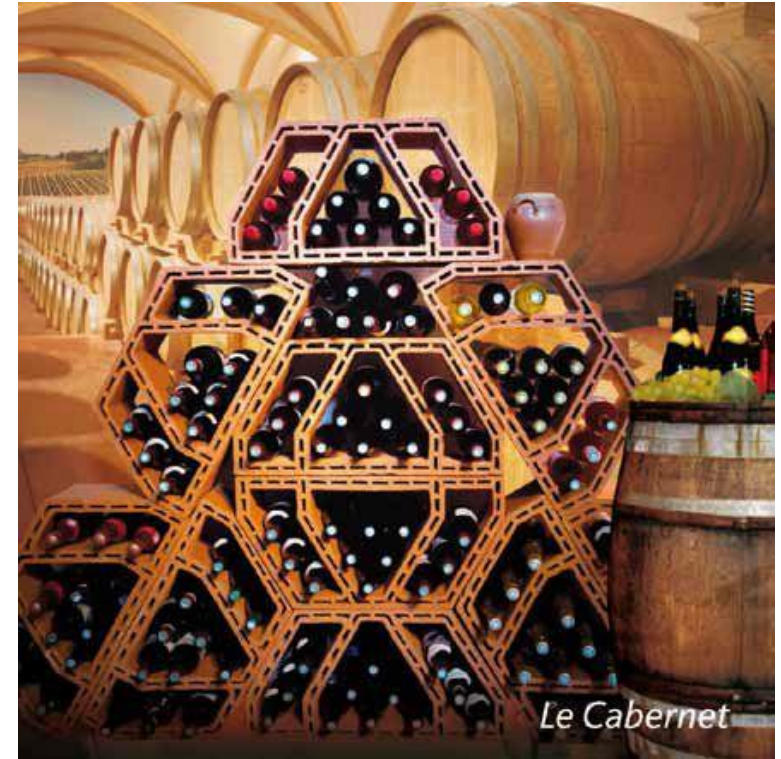

KERAMICKÉ STOJANY NA VÍNO