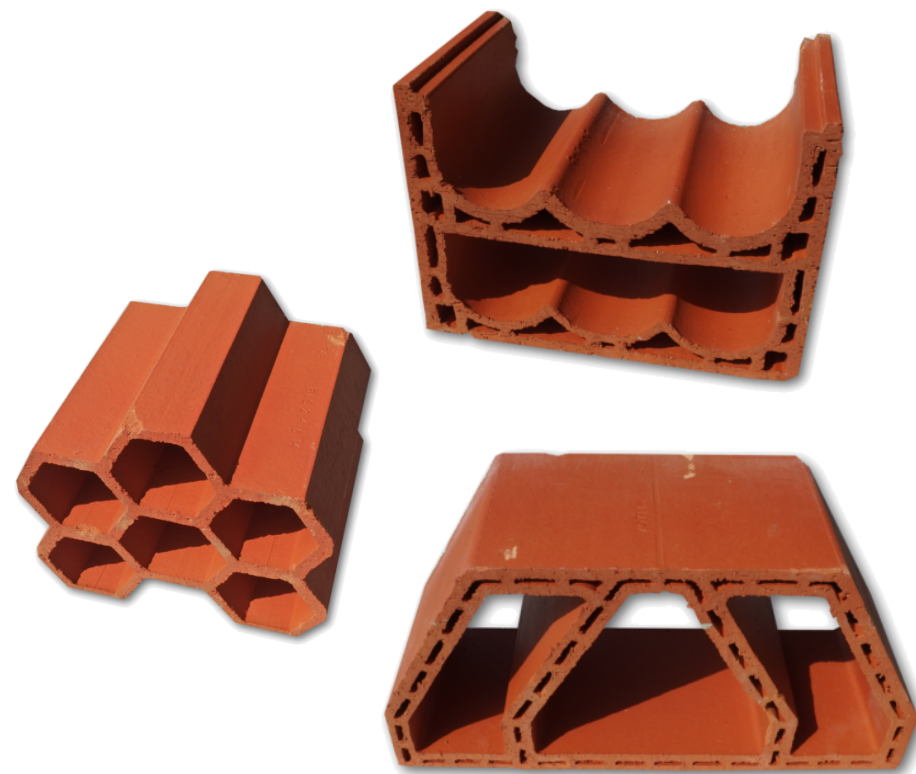

VILLATESTA®
ARCHITECTURE

KERAMICKÉ STOJANY NA VÍNO

KERAMICKÉ STOJANY NA VÍNO

Model 3+3

Šírka: 37 cm
Výška: 26,5 cm
Dĺžka: 27 cm

61 fliaš / m² (10,2 ks)

Model 6

Šírka: 37 cm
Výška: 32 cm
Dĺžka: 30 cm

80 fliaš / m² (13,4 ks)

Model 8 (9)

Šírka: 35 cm
Výška: 32 cm
Dĺžka: 25 cm

82 fliaš / m² (9,2 ks)

Model Merlot

Šírka: 39 cm
Výška: 28 cm
Dĺžka: 24 cm

36 fliaš / m² (6 ks)

Model Cabernet

Šírka: 65 cm
Výška: 33 cm
Dĺžka: 24 cm

96 fliaš / m² (8 ks)

VILLATESTA[®]
ARCHITECTURE

Adresa: Villatesta, s.r.o.
ul. Slobody (areál Agrostavu), 945 01 Komárno
Tel.: 0905 623 771 Office: 0917 346 223
E-mail: info@villatesta.sk www.villatesta.sk