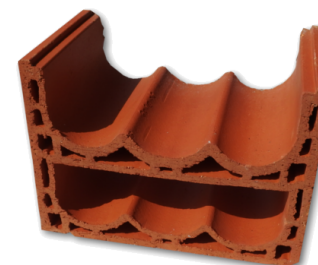

VILLATESTA®
ARCHITECTURE

KERAMICKÉ STOJANY NA VÍNO

KERAMICKÉ STOJANY NA VÍNO

Model 3+3

Šírka: 37 cm
Výška: 26,5 cm
Dĺžka: 27 cm

61 fliaš / m² (10,2 ks)

Model 6

Šírka: 37 cm
Výška: 32 cm
Dĺžka: 30 cm

80 fliaš / m² (13,4 ks)

Model 8 (9)

Šírka: 35 cm
Výška: 32 cm
Dĺžka: 25 cm

82 fliaš / m² (9,2 ks)

Model Merlot

Šírka: 39 cm
Výška: 28 cm
Dĺžka: 24 cm

36 fliaš / m² (6 ks)

Model Cabernet